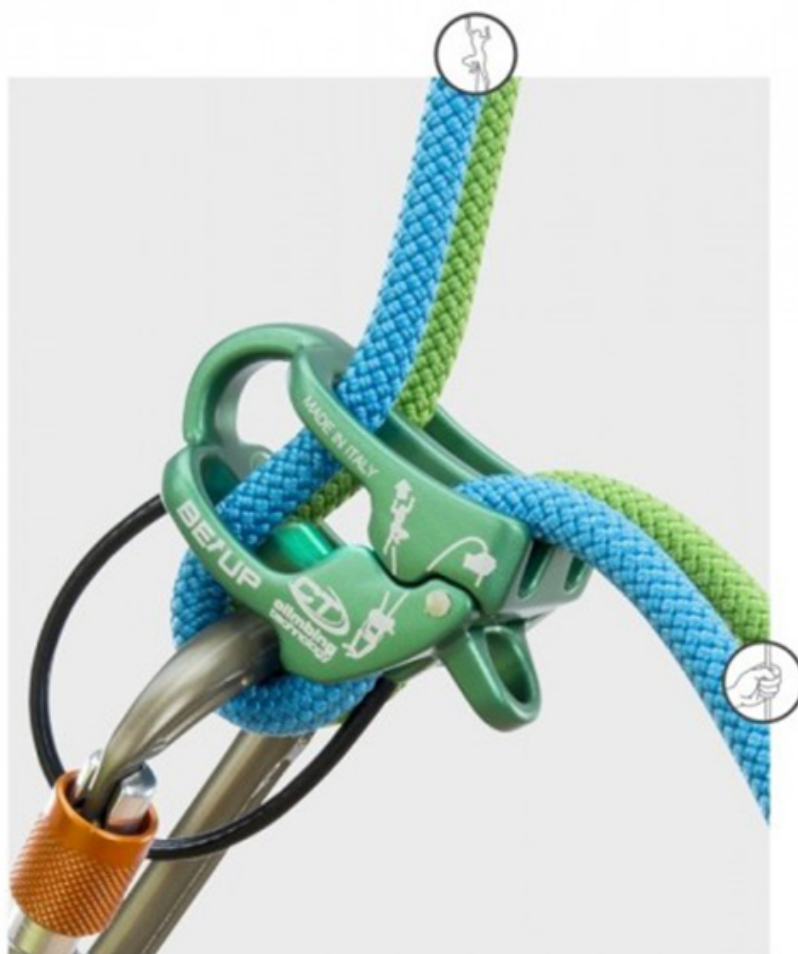

Jistítka Climbing Technology Be Up

Climbing Technology – BE UP je multifunkční jistítka typu „kyblík“, které je vhodné pro jištění lezce při sportovním lezení a vícedélkovém lezení. Umožňuje jištění dvou nezávisle lezoucích druholezců.

Použití s jednoduchými, polovičními i dvojitými lany.

- Velice snadný průchod lana při dobírání i povolování,
- optimální tření lana – jistítka se málo zahřívá,
- speciální drážky pro snadné brzdění,
- snadné odblokování/spuštění při jištění druholezce.

Hmotnost: 85 gramů

Poloviční lano a dvojiče: Ø 7.3 – 9.0 mm

Jednoduché lano: Ø 8.6 – 10.5 mm

Cena cca 600 – 700 Kč

[Recenze jistítka Climbing Technology BE UP na webu HoryInfo.cz](#)

Jištění prvolezce jistítkem Be Up

Jištění druholezce jistítkem Be Up z jisticího stanoviště

BE UP Tutorial ENG

BE UP Tutorial ENG

<https://youtu.be/grYj8nOA0xY> | 3:03 | 15. 7. 2015

Kytka doporučuje, Výzbroj, Video

Last
update:
19. 05. lezecke-vybaveni:jistitko-climbing-technology-be-up <https://kytka.instruktorlezeni.cz/lezecke-vybaveni/jistitko-climbing-technology-be-up>
2023 -
20:41