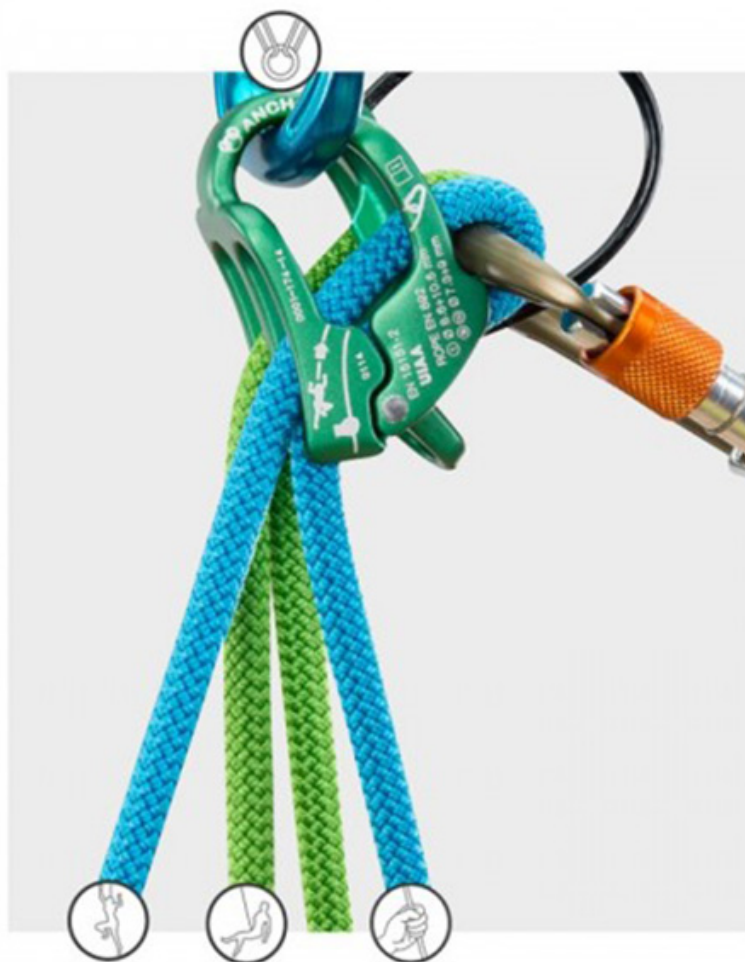

Jistítka Climbing Technology Be Up

Climbing Technology – BE UP je multifunkční jistítka typu „kyblík“, které je vhodné pro jištění lezce při sportovním lezení a vícedélkovém lezení. Umožňuje jištění dvou nezávisle lezoucích druholezců.

Použití s jednoduchými, polovičními i dvojitými lany.

- Velice snadný průchod lana při dobírání i povolování,
- optimální tření lana – jistítka se málo zahřívá,
- speciální drážky pro snadné brzdění,
- snadné odblokování/spuštění při jištění druholezce.

Hmotnost: 85 gramů

Poloviční lano a dvojiče: Ø 7.3 – 9.0 mm

Jednoduché lano: Ø 8.6 – 10.5 mm

Cena cca 600 – 700 Kč

[Recenze jistítka Climbing Technology BE UP na webu HoryInfo.cz](#)

Jištění prvolezce jistítkem Be Up

Jištění druholezce jistítkem Be Up z jisticího stanoviště

BE UP Tutorial ENG

BE UP Tutorial ENG

<https://youtu.be/grYj8nOA0xY> | 3:03 | 15. 7. 2015

Kytka doporučuje, Výzbroj, Video

Last
update:
19. 05. lezecke-vybaveni:jistitko-climbing-technology-be-up <https://kytka.instruktorlezeni.cz/lezecke-vybaveni/jistitko-climbing-technology-be-up>
2023 -
20:41