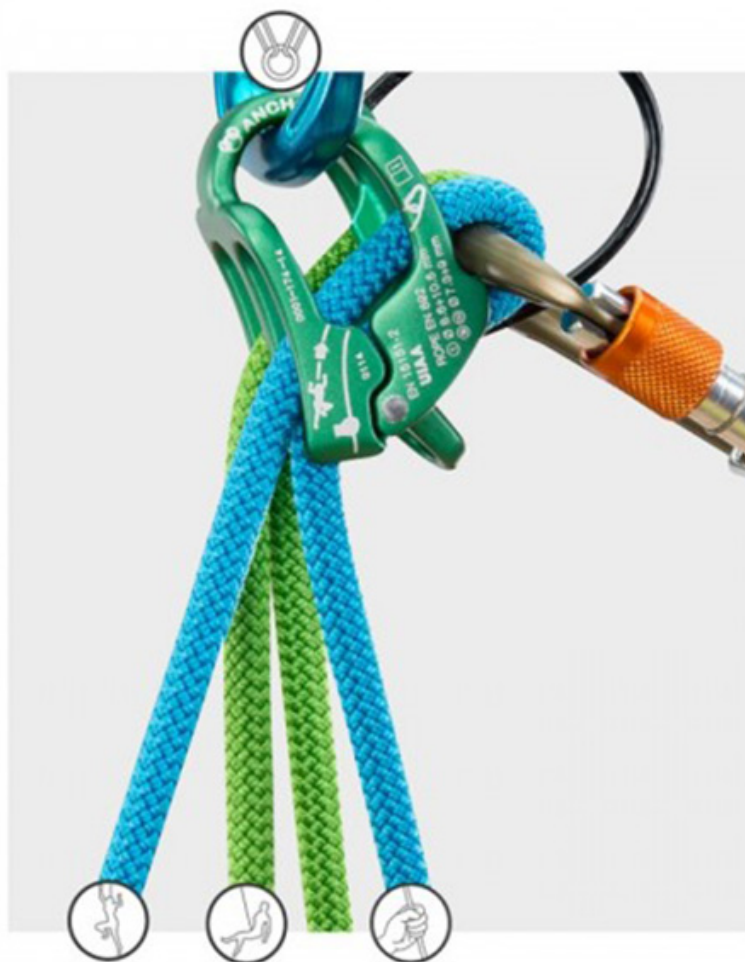

Jistítko Climbing Technology Be Up

Climbing Technology – BE UP je multifunkční jistítko typu „kyblík“, které je vhodné pro jištění lezce při sportovním lezení a vícedélkovém lezení. Umožňuje jištění dvou nezávisle lezoucích druholezců.

Použití s jednoduchými, polovičními i dvojitými lany.

- Velice snadný průchod lana při dobírání i povolování,
- optimální tření lana – jistítko se málo zahřívá,
- speciální drážky pro snadné brzdění,
- snadné odblokování/spuštění při jištění druholezce.

Hmotnost: 85 gramů

Poloviční lano a dvojiče: Ø 7.3 – 9.0 mm

Jednoduché lano: Ø 8.6 – 10.5 mm

Cena cca 600 – 700 Kč

[Recenze jistítka Climbing Technology BE UP na webu HoryInfo.cz](#)

Jištění prvolezce jistítkem Be Up

Jištění druholezce jistítkem Be Up z jistícího stanoviště

BE UP Tutorial ENG

BE UP Tutorial ENG

<https://youtu.be/grYj8nOA0xY> | 3:03 | 15. 7. 2015

Kytka doporučuje, Výzbroj, Video

Last
update:

19. 05. lezecke-vybaveni:jistitko-climbing-technology-be-up <http://kytka.instruktorlezeni.cz/lezecke-vybaveni/jistitko-climbing-technology-be-up?rev=1665907226>
2023 -
20:38