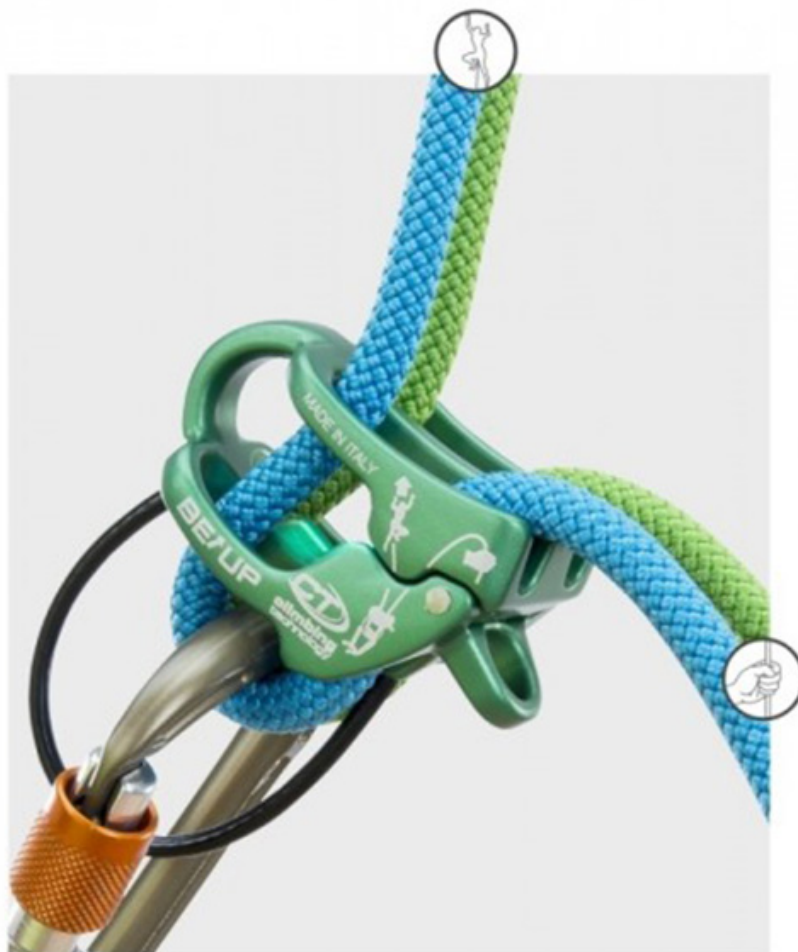

Jistítko Climbing Technology Be Up

Climbing Technology – BE UP je multifunkční jistítko typu „kyblík“, které je vhodné pro jištění lezce při sportovním lezení a vícedélkovém lezení. Umožňuje jištění dvou nezávisle lezoucích druholezců.

Použití s jednoduchými, polovičními i dvojitými lany.

- Velice snadný průchod lana při dobírání i povolování,
- optimální tření lana – jistítko se málo zahřívá,
- speciální drážky pro snadné brzdění,
- snadné odblokování/spuštění při jištění druholezce.

Hmotnost: 85 gramů

Poloviční lano a dvojiče: Ø 7.3 – 9.0 mm

Jednoduché lano: Ø 8.6 – 10.5 mm

Cena cca 600 – 700 Kč

[Recenze jistítka Climbing Technology BE UP na webu HoryInfo.cz](#)

Jištění prvolezce jistítkem Be Up

Jištění druholezce jistítkem Be Up z jistícího stanoviště

BE UP Tutorial ENG

BE UP Tutorial ENG

<https://youtu.be/grYj8nOA0xY> | 3:03 | 15. 7. 2015

Kytka doporučuje, Výzbroj, Video

Last
update:

19. 05. lezecke-vybaveni:jistitko-climbing-technology-be-up <http://kytka.instruktorlezeni.cz/lezecke-vybaveni/jistitko-climbing-technology-be-up?rev=1665907226>
2023 -
20:38