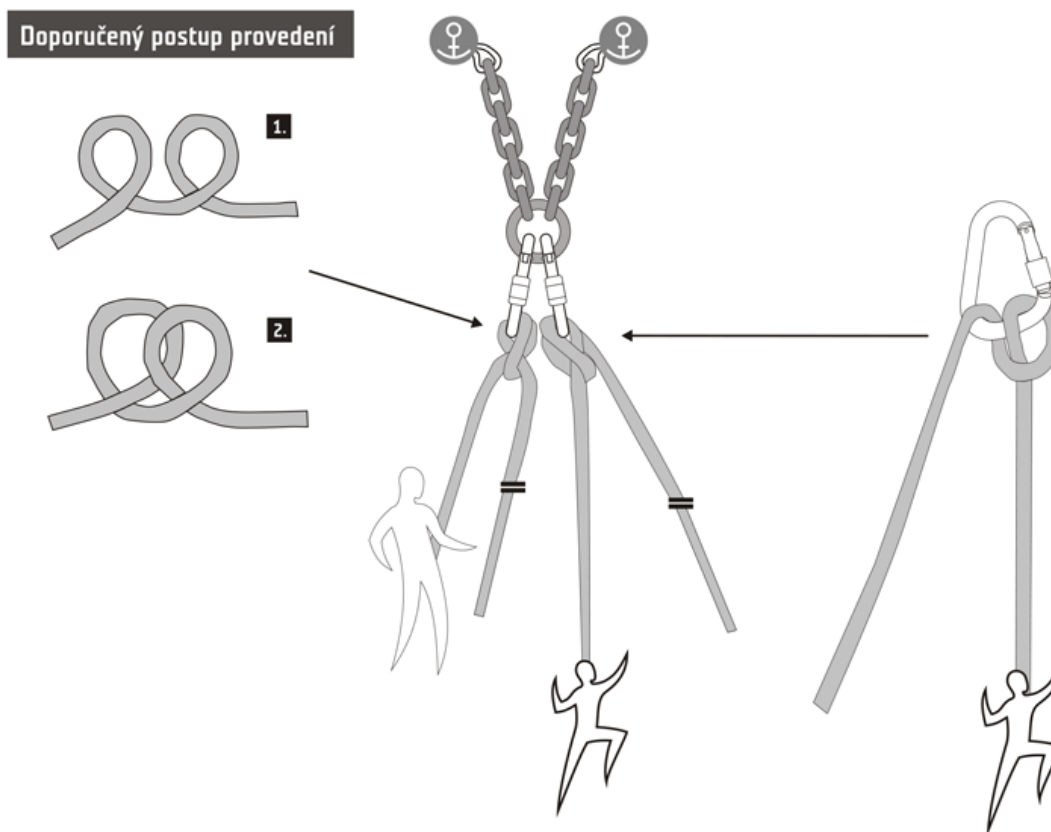

Potřebné vybavení pro výcvik

- Lano
- Dvojice: jistič a lezec
- Jeden fixní jistící bod alespoň 2 metry nad zemí
- 1× karabina typu HMS
- 1× karabina s pojistkou zámku

Požadavky, na již získané dovednosti

- Používání sedacího úvazku
- Navázání na konec lana
- Jištění na jistícím stanovišti

Znalosti získané výcvikem

- Správné založení karabiny do fixního jištění
- Vytvoření a používání jistícího stanoviště bez preference

Tech-tipy

- Zašroubovat zámek u všech karabin

Správné provedení

Doporučený postup provedení

Doporučení a rady, jak trénovat

- Zřízení fixního stanoviště na stěně v dosahu ze země do výšky cca 2 m tak, aby lezec již musel viset ve stěně, ale byl v bezpečné výšce a v dosahu instruktora. Lezec vyleze k prvnímu fixnímu jištění, kde si vytvoří jistící stanoviště bez preference jednoho bodu.
- V jistícím stanovišti je lezec fixně jištěn lanem pomocí lodního uzlu, nebo pomocí odsedávací smyčky, která ale musí být dlouhá tak, aby lezec při odsednutí dosáhl rukou na karabinu.
- Při dodržení tohoto postupu a kázně cvičících je možné, aby instruktor vyučoval bezpečně více jak 4 dvojice cvičících.

Ověření znalostí a dovedností uchazeče

- Uchazeč prokáže správné předvedení fixního stanoviště bez preference jednoho bodu.
- Uchazeč správně předvede a vysvětlí:
 - umístění karabin do fixního jištění;
 - správné provedení polovičního lodního uzlu.