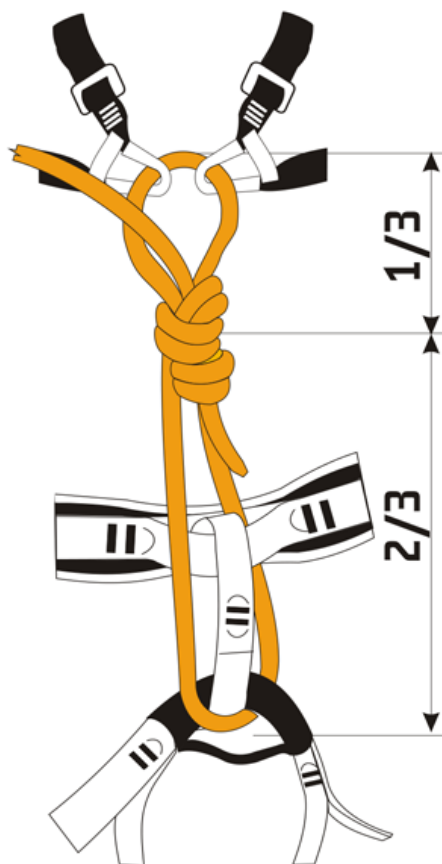

Navázání na sedací a hrudní úvazek prostřednictvím lana

V tomto doporučeném lezeckém výcviku se zaměříme na navazování v kombinaci sedacího a hrudního úvazku pomocí lana.

Potřebné vybavení pro výcvik

- Lano
- Sedací úvazek
- Hrudní úvazek

Požadavky, na již získané dovednosti

- Používání sedacího úvazku
- Používání hrudního úvazku
- Vůdcovský uzel stejnosměrný
- Pojišťovací uzel

Znalosti získané výcvikem

- Správné navázání na kombinaci sedacího a hrudního úvazku pomocí lana

Tech-tipy

- Zkontrolovat správné a bezpečné oblečení sedacího a hrudního úvazku
- Zkontrolovat správné uvázání vůdcovského uzlu
- Zkontrolovat správné protažení lana vůdcovským uzlem
- Zkontrolovat správné uvázání pojišťovacího uzlu

Správné provedení

Doporučený postup provedení

Doporučení a rady, jak trénovat

- Dvojice, lezec a jistič se navážou každý na jeden konec lana a provedou partnerskou kontrolu.

Při dodržení tohoto postupu a kázně cvičících je možné, aby instruktor vyučoval bezpečně více jak 4 dvojice cvičících.