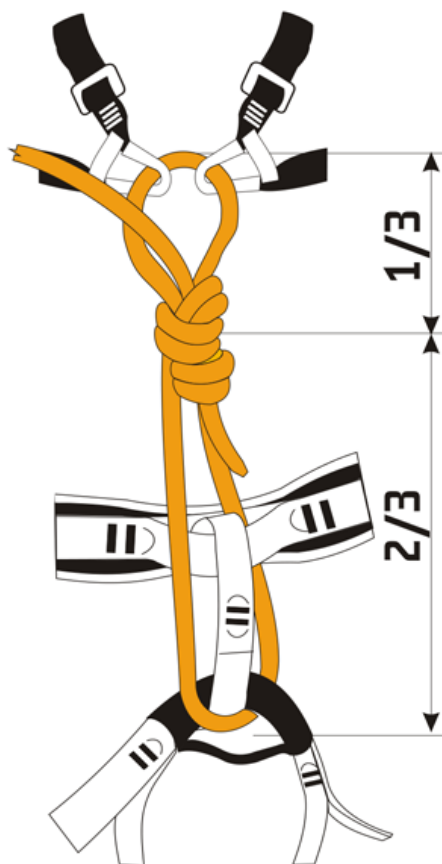

Doporučený postup provedení