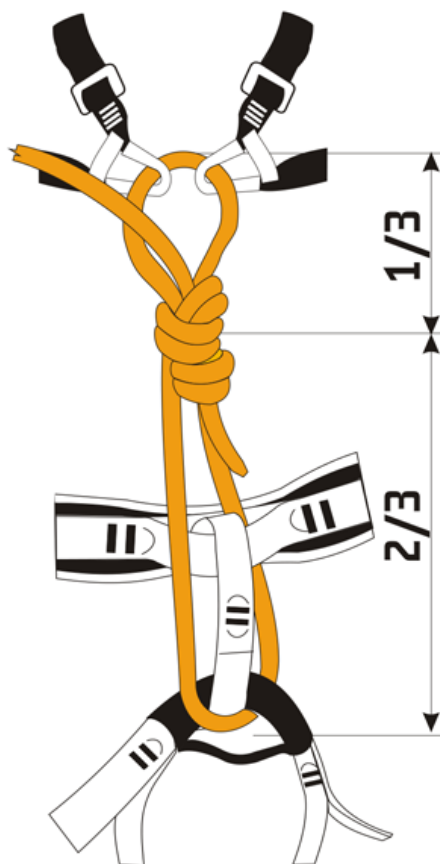

Navázání na sedací a hrudní úvazek prostřednictvím lana

V tomto doporučeném lezeckém výcviku se zaměříme na navazování v kombinaci sedacího a hrudního úvazku pomocí lana.

Potřebné vybavení pro výcvik

- Lano
- Sedací úvazek
- Hrudní úvazek

Požadavky, na již získané dovednosti

- Používání sedacího úvazku
- Používání hrudního úvazku
- Vůdcovský uzel stejnosměrný
- Pojišťovací uzel

Znalosti získané výcvikem

- Správné navázání na kombinaci sedacího a hrudního úvazku pomocí lana

Tech-tipy

- Zkontrolovat správné a bezpečné oblečení sedacího a hrudního úvazku
- Zkontrolovat správné uvázání vůdcovského uzlu
- Zkontrolovat správné protažení lana vůdcovským uzlem
- Zkontrolovat správné uvázání pojišťovacího uzlu

Správné provedení

Doporučený postup provedení

Doporučení a rady, jak trénovat

- Dvojice, lezec a jistič se navážou každý na jeden konec lana a provedou partnerskou kontrolu.

Při dodržení tohoto postupu a kázně cvičících je možné, aby instruktor vyučoval bezpečně více jak 4 dvojice cvičících.