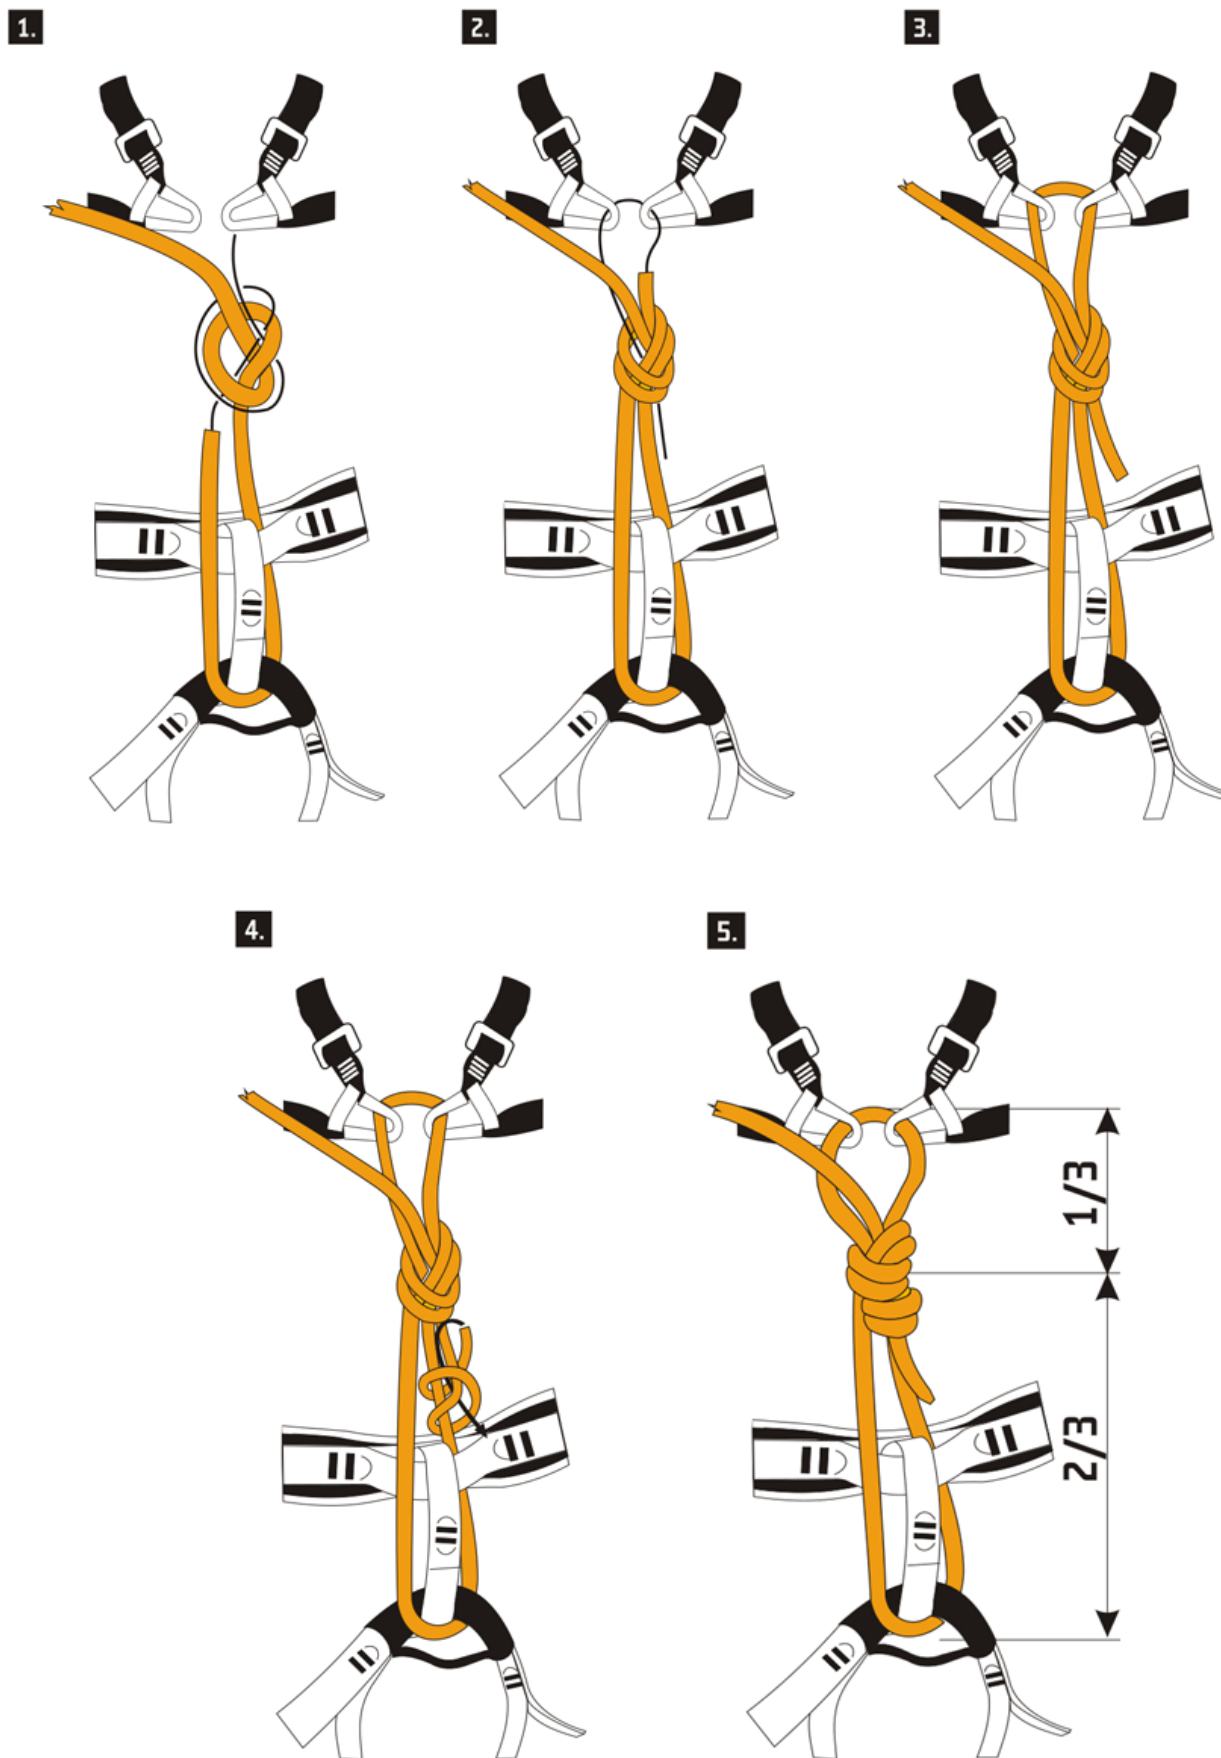

Doporučení a rady, jak trénovat

- Dvojice, lezec a jistič se navážou každý na jeden konec lana a provedou partnerskou kontrolu.