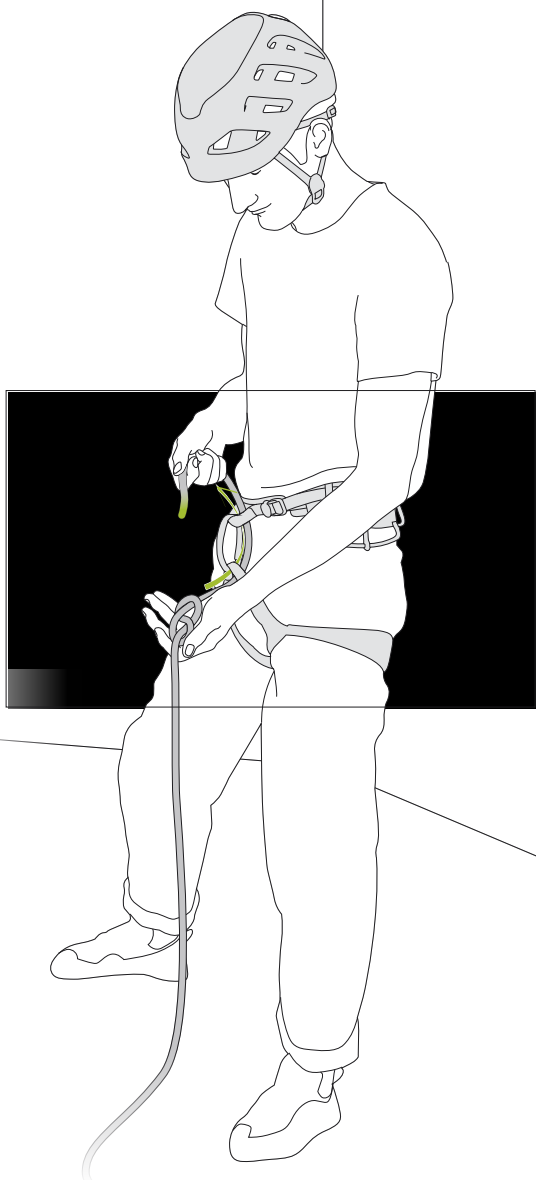

# Navázání na sedací úvazek

V tomto doporučeném lezeckém výcviku se zaměříme na navazování na sedací úvazek.

Navázání na osmičkový uzel

[Petzl - Navázání na osmičkový uzel](#)

*Stránky jsou v angličtině*

*Ilustrace PETZL*

Ujistěte se, že jste uzel pevně utáhli.

From:

<http://kytka.instruktorlezeni.cz/> - Kytka

Permanent link:

<http://kytka.instruktorlezeni.cz/metodika-petzl/navazani-na-sedaci-uvazek?rev=1665907813>

Last update: **19. 05. 2023 - 20:38**