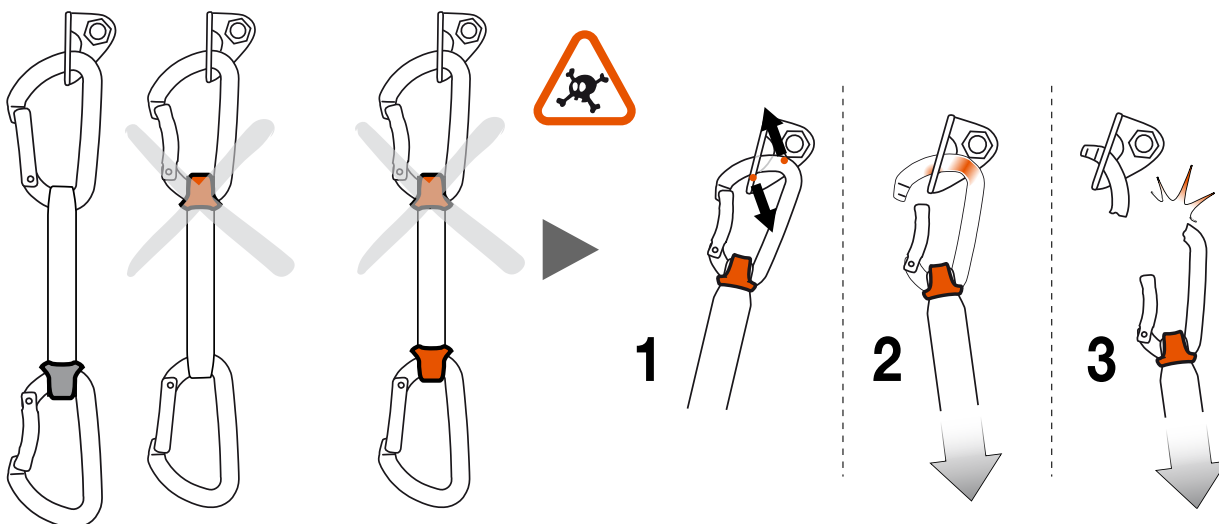

Umístění expresky a zapnutí lana

<https://www.petzl.com/GB/en/Sport/Positioning-the-quickdraw-and-clipping-the-rope>

Umístění expresky

Zapnutí lana

Vedení lana

Last
update:
19. 05. 2023 - metodika-petzl:umisteni-expresky-a-zapnuti-lana <https://kytka.instruktorlezeni.cz/metodika-petzl/umisteni-expresky-a-zapnuti-lana>
20:41