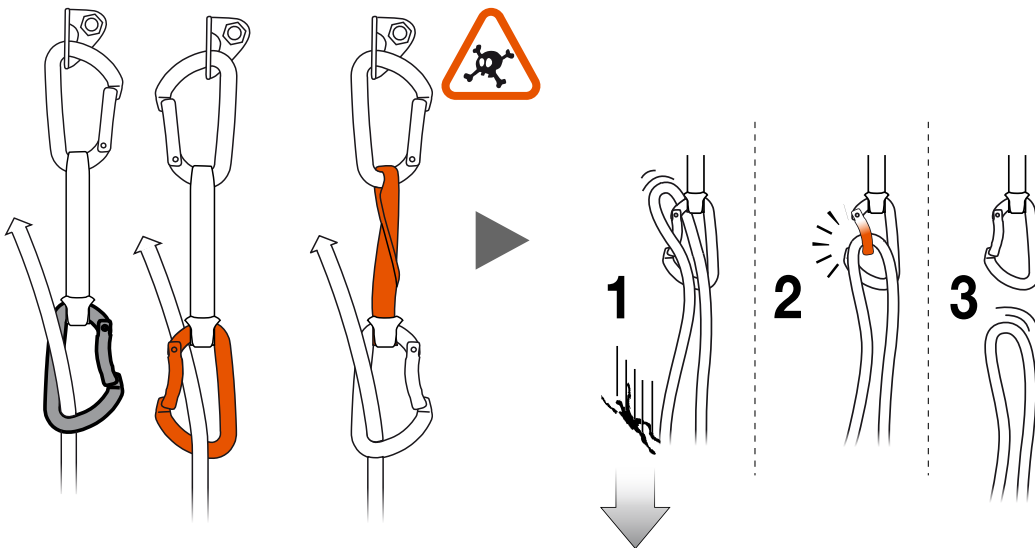

Umístění expresky a zapnutí lana

<https://www.petzl.com/GB/en/Sport/Positioning-the-quickdraw-and-clipping-the-rope>

Umístění expresky

Zapnutí lana

Vedení lana

Last update: 19. 05. 2023 - 20:38
19. 05. metodika-petzl:umisteni-expresky-a-zapnuti-lana <http://kytka.instruktorlezeni.cz/metodika-petzl/umisteni-expresky-a-zapnuti-lana?rev=1665907985>

From:
<http://kytka.instruktorlezeni.cz/> - **Kytka**

Permanent link:
<http://kytka.instruktorlezeni.cz/metodika-petzl/umisteni-expresky-a-zapnuti-lana?rev=1665907985>

Last update: **19. 05. 2023 - 20:38**