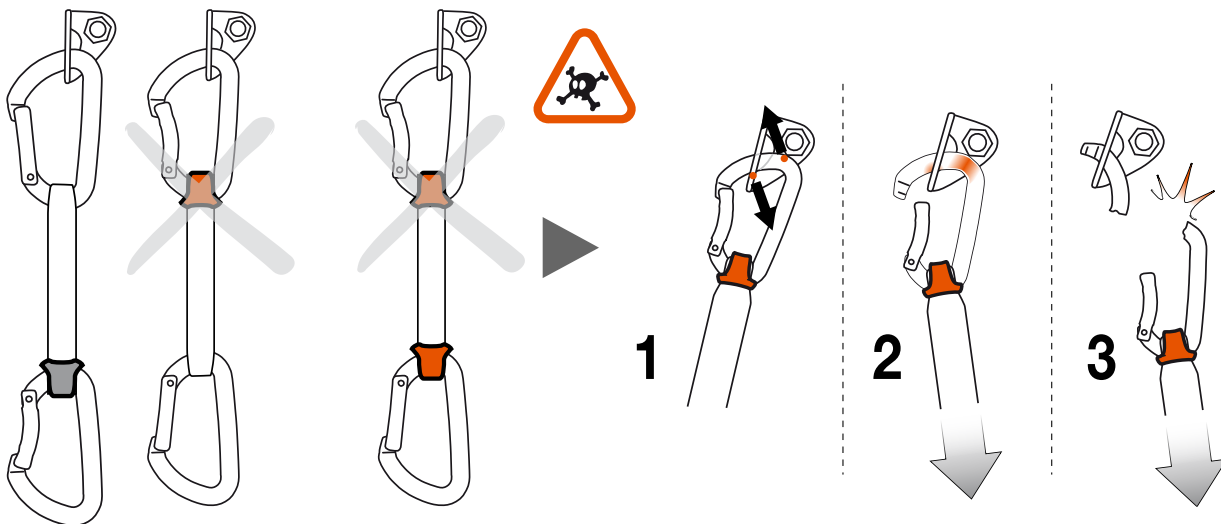

Umístění expresky a zapnutí lana

<https://www.petzl.com/GB/en/Sport/Positioning-the-quickdraw-and-clipping-the-rope>

Umístění expresky

Zapnutí lana

Vedení lana

Last update: 19. 05. 2023 - 20:38
19. 05. metodika-petzl:umisteni-expresky-a-zapnuti-lana <http://kytka.instruktorlezeni.cz/metodika-petzl/umisteni-expresky-a-zapnuti-lana?rev=1665907985>

From:
<http://kytka.instruktorlezeni.cz/> - **Kytka**

Permanent link:
<http://kytka.instruktorlezeni.cz/metodika-petzl/umisteni-expresky-a-zapnuti-lana?rev=1665907985>

Last update: **19. 05. 2023 - 20:38**