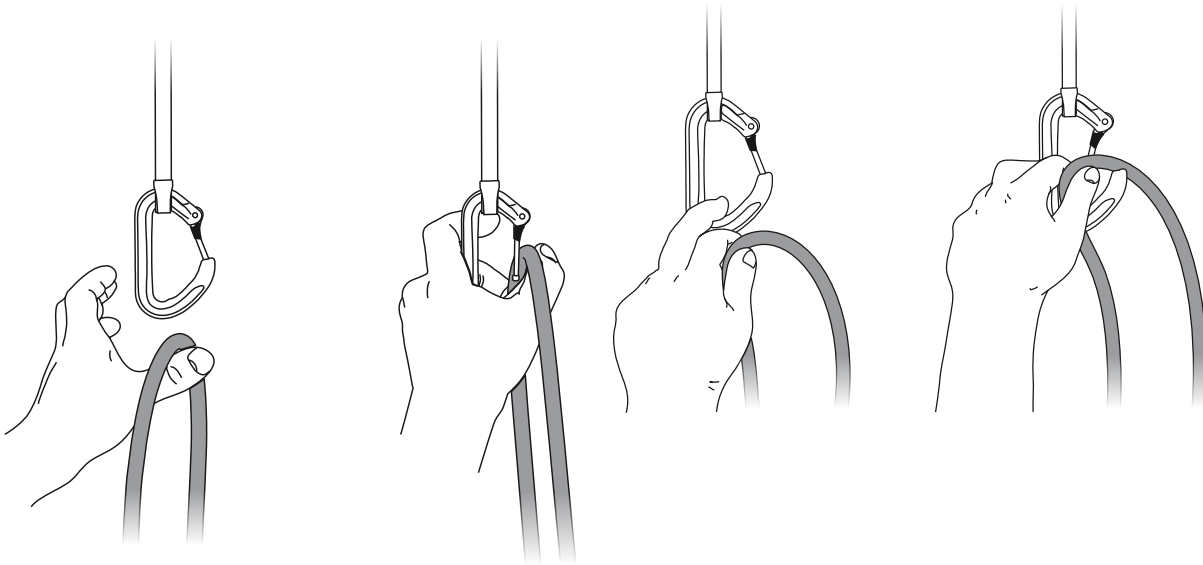

Umístění expresky a zapnutí lana

<https://www.petzl.com/GB/en/Sport/Positioning-the-quickdraw-and-clipping-the-rope>

Umístění expresky

Zapnutí lana

Vedení lana

Last update: 19. 05. 2023 - 20:38
19. 05. metodika-petzl:umisteni-expresky-a-zapnuti-lana <http://kytka.instruktorlezeni.cz/metodika-petzl/umisteni-expresky-a-zapnuti-lana?rev=1665907985>