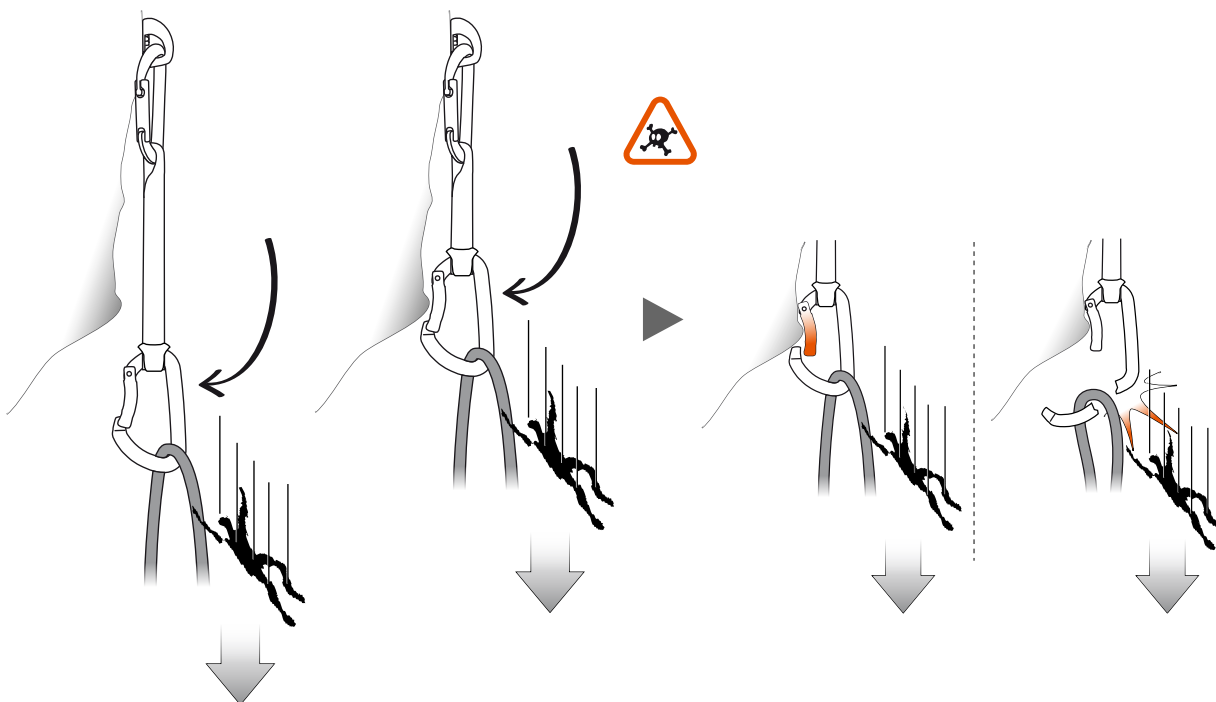

Umístění expresky a zapnutí lana

<https://www.petzl.com/GB/en/Sport/Positioning-the-quickdraw-and-clipping-the-rope>

Umístění expresky

Zapnutí lana

Vedení lana

Last update: 19. 05. 2023 - 20:38
19. 05. metodika-petzl:umisteni-expresky-a-zapnuti-lana <http://kytka.instruktorlezeni.cz/metodika-petzl/umisteni-expresky-a-zapnuti-lana?rev=1665907985>

From:
<http://kytka.instruktorlezeni.cz/> - **Kytka**

Permanent link:
<http://kytka.instruktorlezeni.cz/metodika-petzl/umisteni-expresky-a-zapnuti-lana?rev=1665907985>

Last update: **19. 05. 2023 - 20:38**