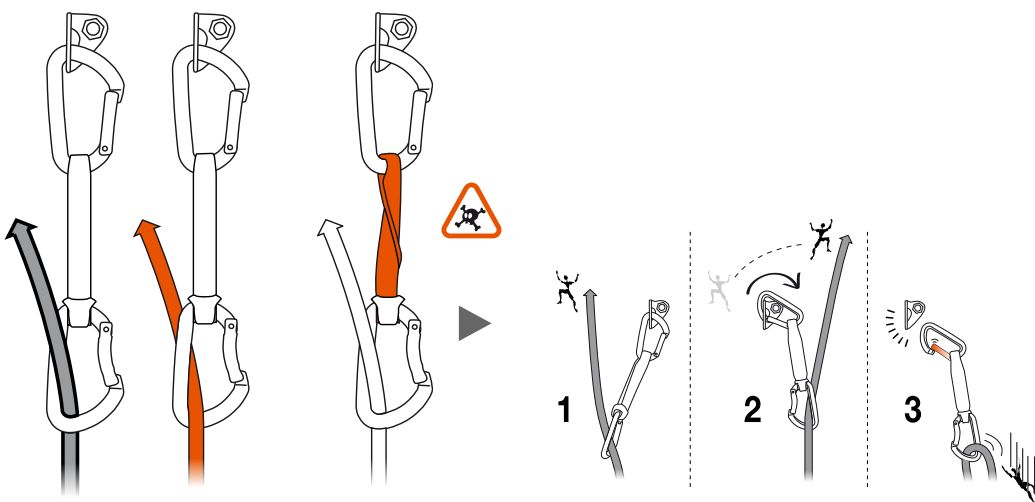

Umístění expresky a zapnutí lana

<https://www.petzl.com/GB/en/Sport/Positioning-the-quickdraw-and-clipping-the-rope>

Umístění expresky

Zapnutí lana

Vedení lana

Last update: 19. 05. 2023 - 20:38
19. 05. metodika-petzl:umisteni-expresky-a-zapnuti-lana <http://kytka.instruktorlezeni.cz/metodika-petzl/umisteni-expresky-a-zapnuti-lana?rev=1665907985>