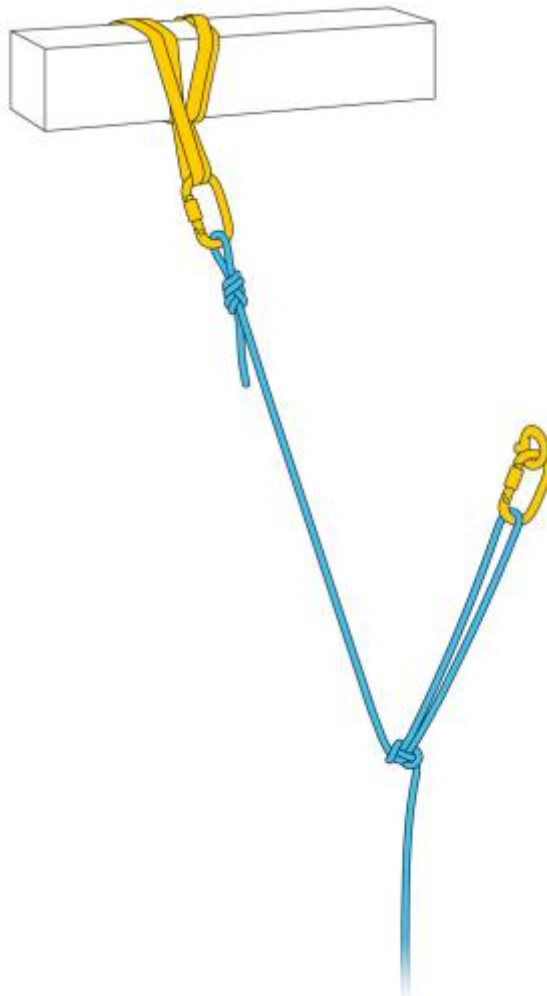

## Dvojitá dračí smyčka

## Alpský motýlek

Jeden z mála uzlů, který minimalizuje ztrátu pevnosti lana. Alpský motýlek lze použít k izolaci poškozené části lana.

Společně s osmičkovým uzlem lze alpský motýlek použít k rozložení sil dvou široce oddělených kotev.