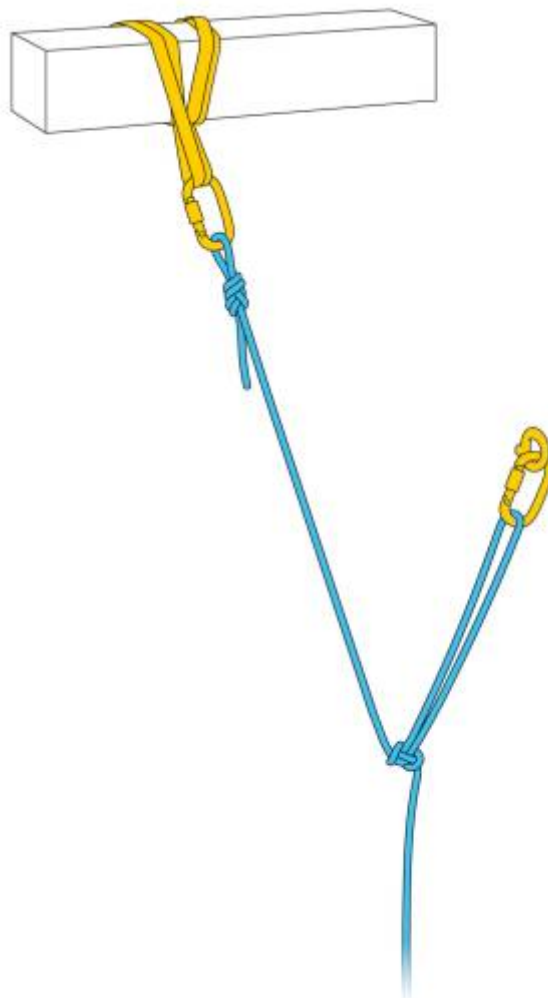

## Dvojitá dračí smyčka

## Alpský motýlek

Jeden z mála uzlů, který minimalizuje ztrátu pevnosti lana. Alpský motýlek lze použít k izolaci poškozené části lana.

Společně s osmičkovým uzlem lze alpský motýlek použít k rozložení sil dvou široce oddělených kotev.